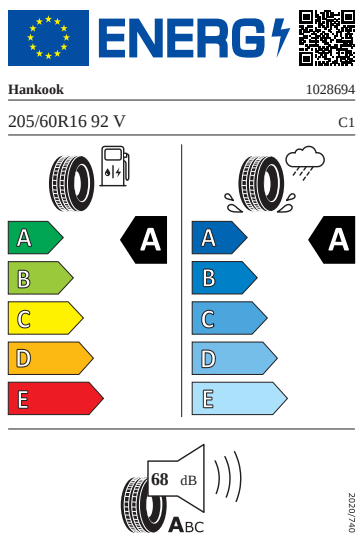

Vnitřní vybavení

- Vyhřívání volantu

Energetické štítky pneumatik

- Hankook 205/60 R16

- Kumho 205/60 R16

KUMHO PS71

2267663

205/60R16 92 V