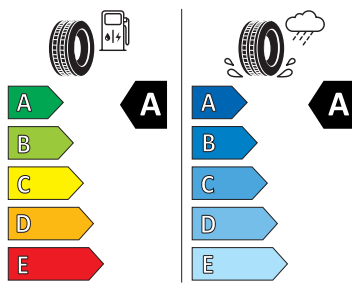

Energetické štítky pneumatik

- Continental 205.0/55.0 R17

Continental

0358161

205/55 R 17 91 V

C1

2020/740

- Goodyear 205.0/55.0 R17