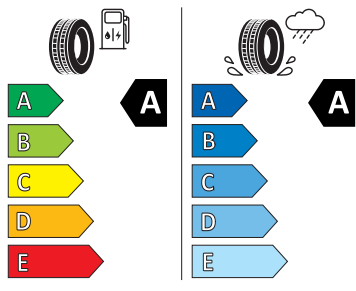

1028694

205/60R16 92 V

C1

- Kumho 205.0/60.0 R16

2020/7/40