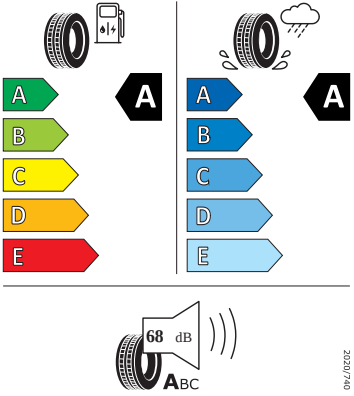

- Hankook 205.0/60.0 R16

Hankook

1028694

205/60R16 92 V

C1