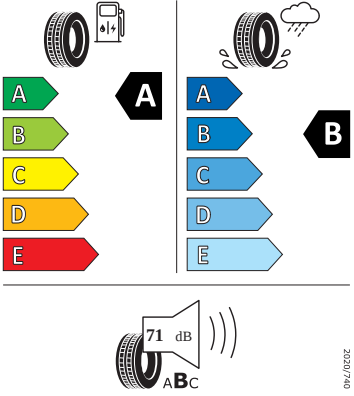

## Energetické štítky pneumatik

- Goodyear 205.0/60.0 R16

GOODYEAR

546288

205/60R16 92 V

C1

- Hankook 205.0/60.0 R16

Hankook